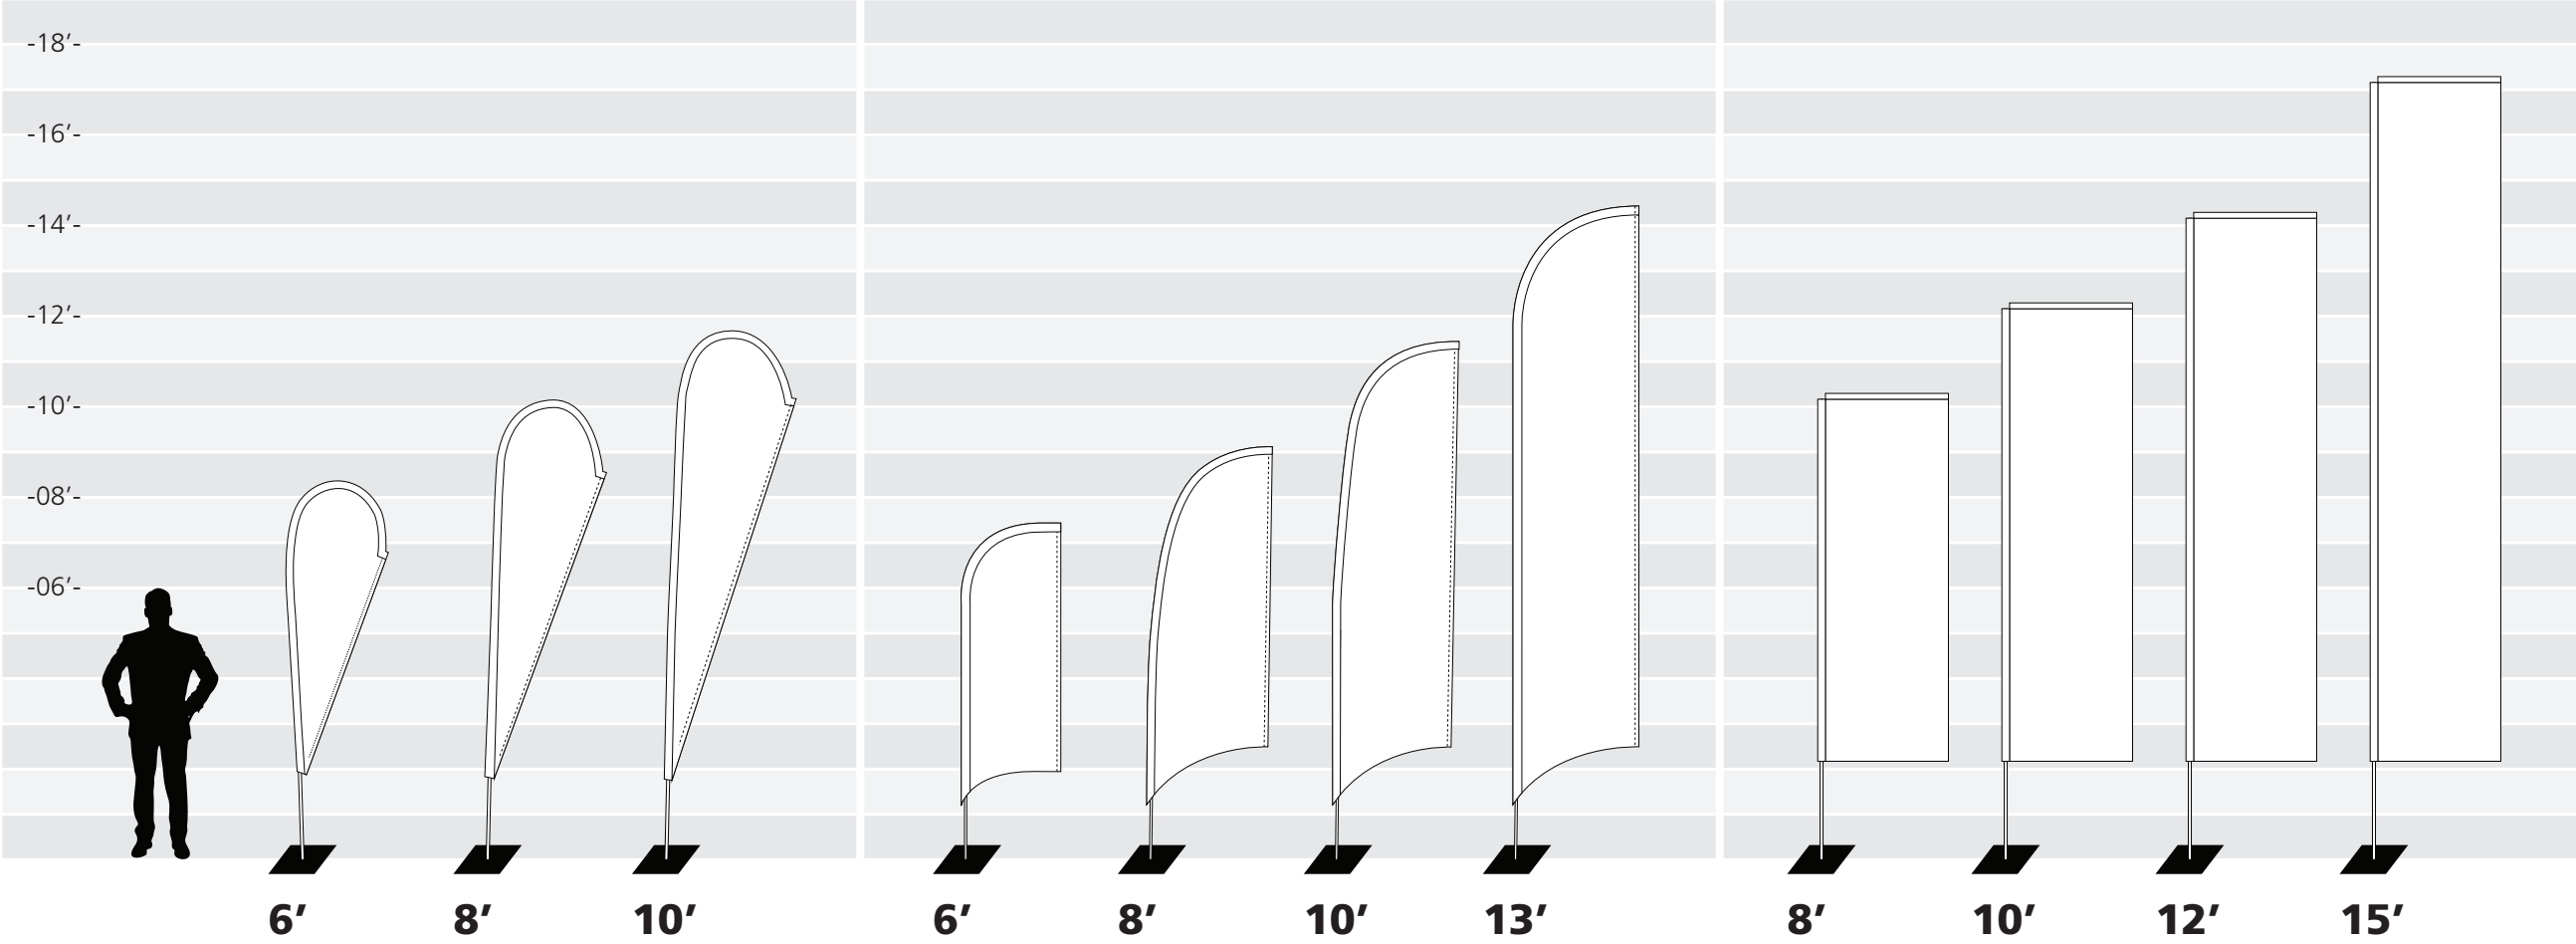

GOUTTE

LAME

RECTANGULAIRE

Visuel 6' :	24" x 76"
Visuel 8' :	30" x 98"
Visuel 10' :	33" x 117"

Visuel 6' :	24" x 69"
Visuel 8' :	31" x 90"
Visuel 10' :	31" x 118"
Visuel 13' :	31" x 153"

Visuel 8' :	33" x 96"
Visuel 10' :	33" x 120"
Visuel 12' :	33" x 144"
Visuel 15' :	33" x 180"